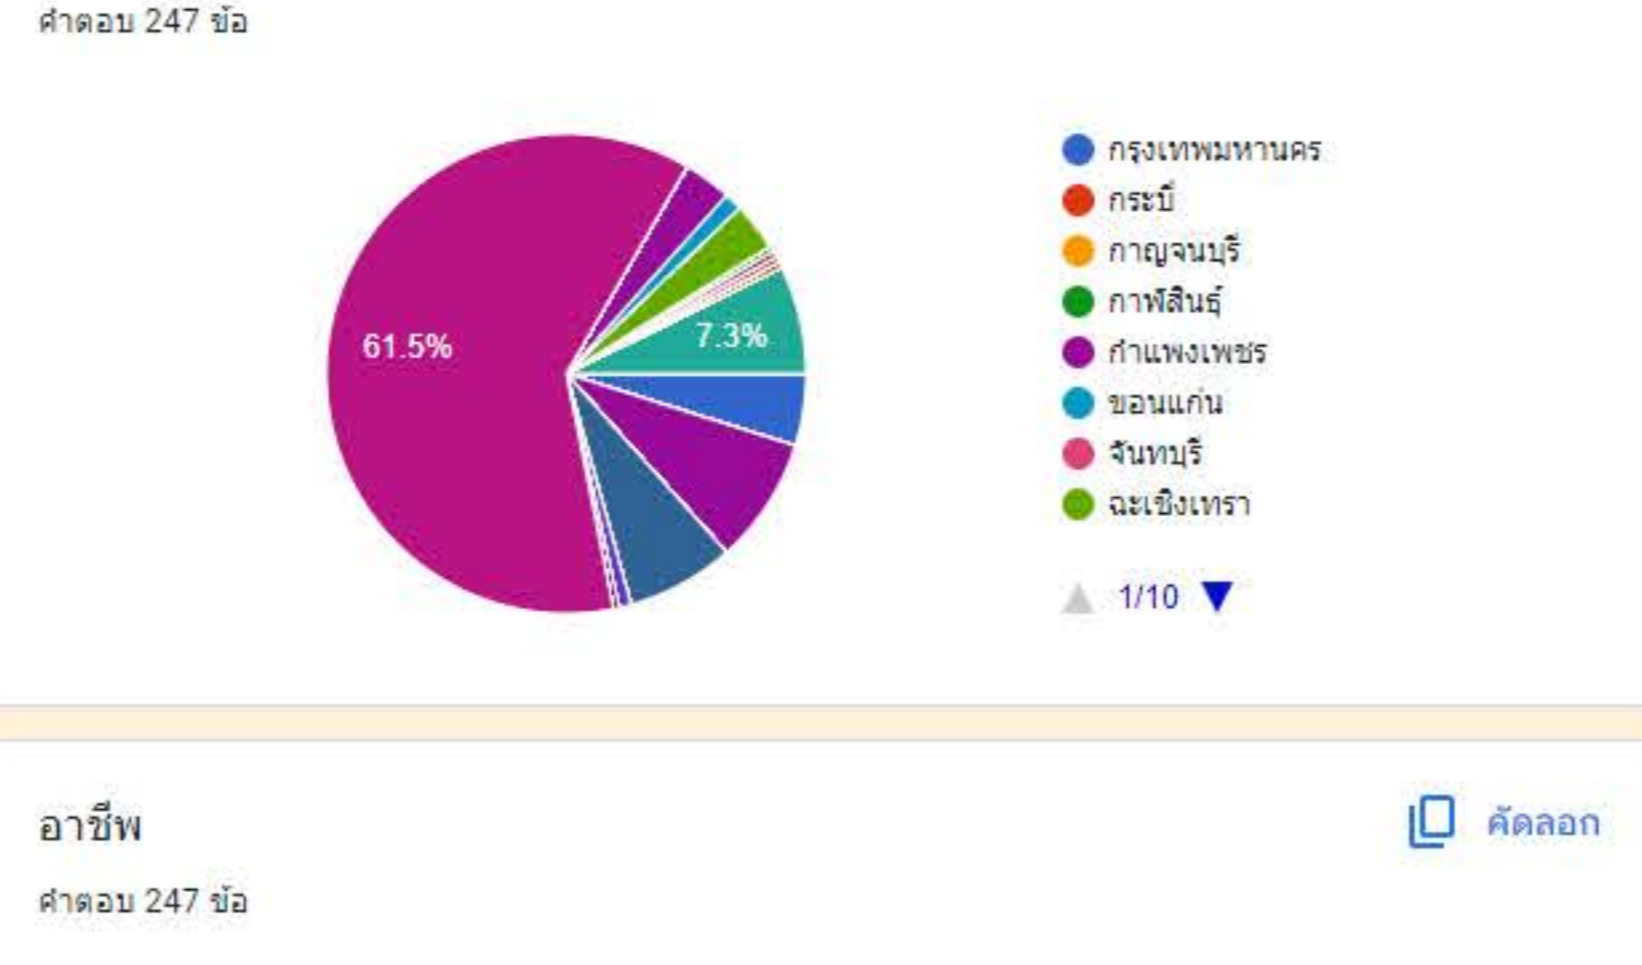

หอวัฒนธรรม จังหวัดนครสวรรค์

การตอบกลับ 247 รายการ

ตอนที่ 1 ข้อมูลทั่วไป

ตอนที่ 2 ด้านการให้บริการ และสิ่งอำนวยความสะดวกอื่น ๆ

ตอนที่ 3 ความพึงพอใจ และความเกี่ยวข้องกับหอวัฒนธรรม จังหวัดนครสวรรค์

ท่านคิดว่าเนื้อหาในทหระการ / พิพิธภัณฑ์ ด้านใดควรได้รับการปรับปรุงเพิ่มเติม

ไม่มี

คาร์มิเวลูกาภรณ์

พัฒนาต่อไป

ดี

ขนาดตัวอักษร

เนื้อหาขงยุคสมัยของจังหวัดนครสวรรค์ในพิพิธภัณฑ์อื่น 2

ในพิพิธภัณฑ์อื่น 2 ยังไม่ชัดเจน ออกมาให้เห็นช่วงยุคสมัยของเมืองนครสวรรค์

ไม่มีค่ะ