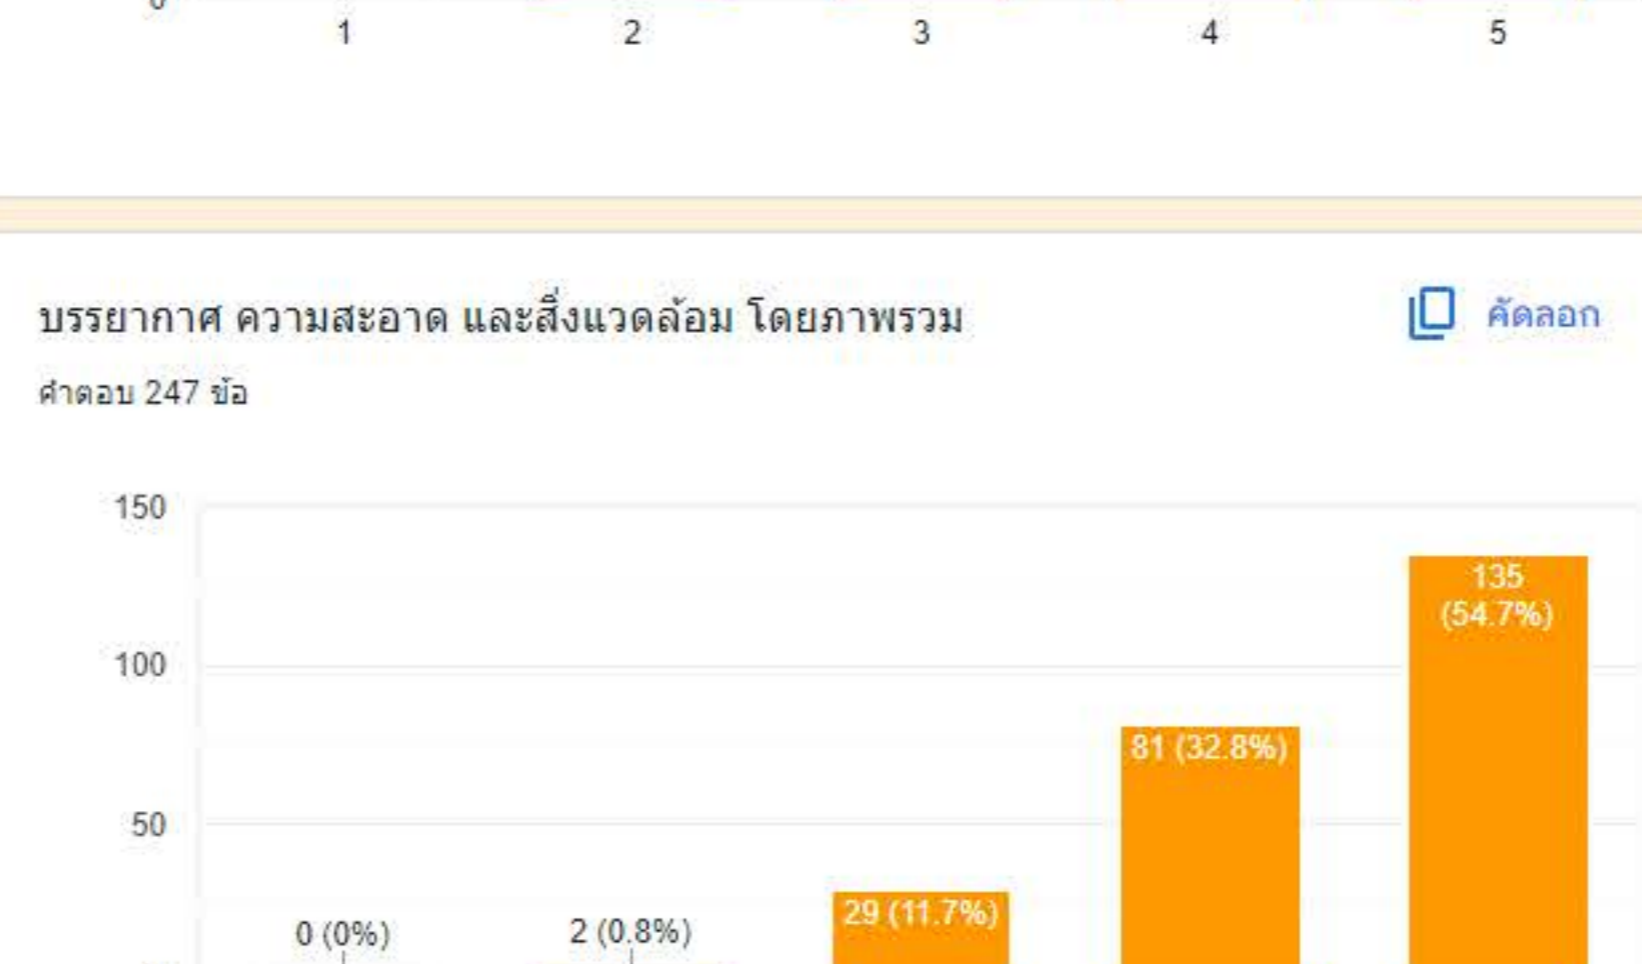

ท่านคิดว่าเนื้อหาในทหระการ / พิพิธภัณฑ์ ด้านใดควรได้รับการปรับปรุงเพิ่มเติม

ไม่มี

คาร์มิเวลูกาภรณ์

พัฒนาต่อไป

ดี

ขนาดตัวอักษร

เนื้อหาขงยุคสมัยของจังหวัดนครสวรรค์ในพิพิธภัณฑ์อื่น 2

ในพิพิธภัณฑ์อื่น 2 ยังไม่ชัดเจน ออกมาให้เห็นช่วงยุคสมัยของเมืองนครสวรรค์

ไม่มีค่ะ

ข้อเสนอแนะอื่น ๆ

ไม่มี

ดีมากครับ

พัฒนามากครับ

ออกค่าใช้จ่ายแสดงเรื่องราวเกี่ยวกับนครสวรรค์

ดีแล้วขอให้เพิ่มเสียงบรรยายให้ชัดเจน

เพิ่มเทคโนโลยีใหม่ ๆ

หอวัฒนธรรม จังหวัดนครสวรรค์