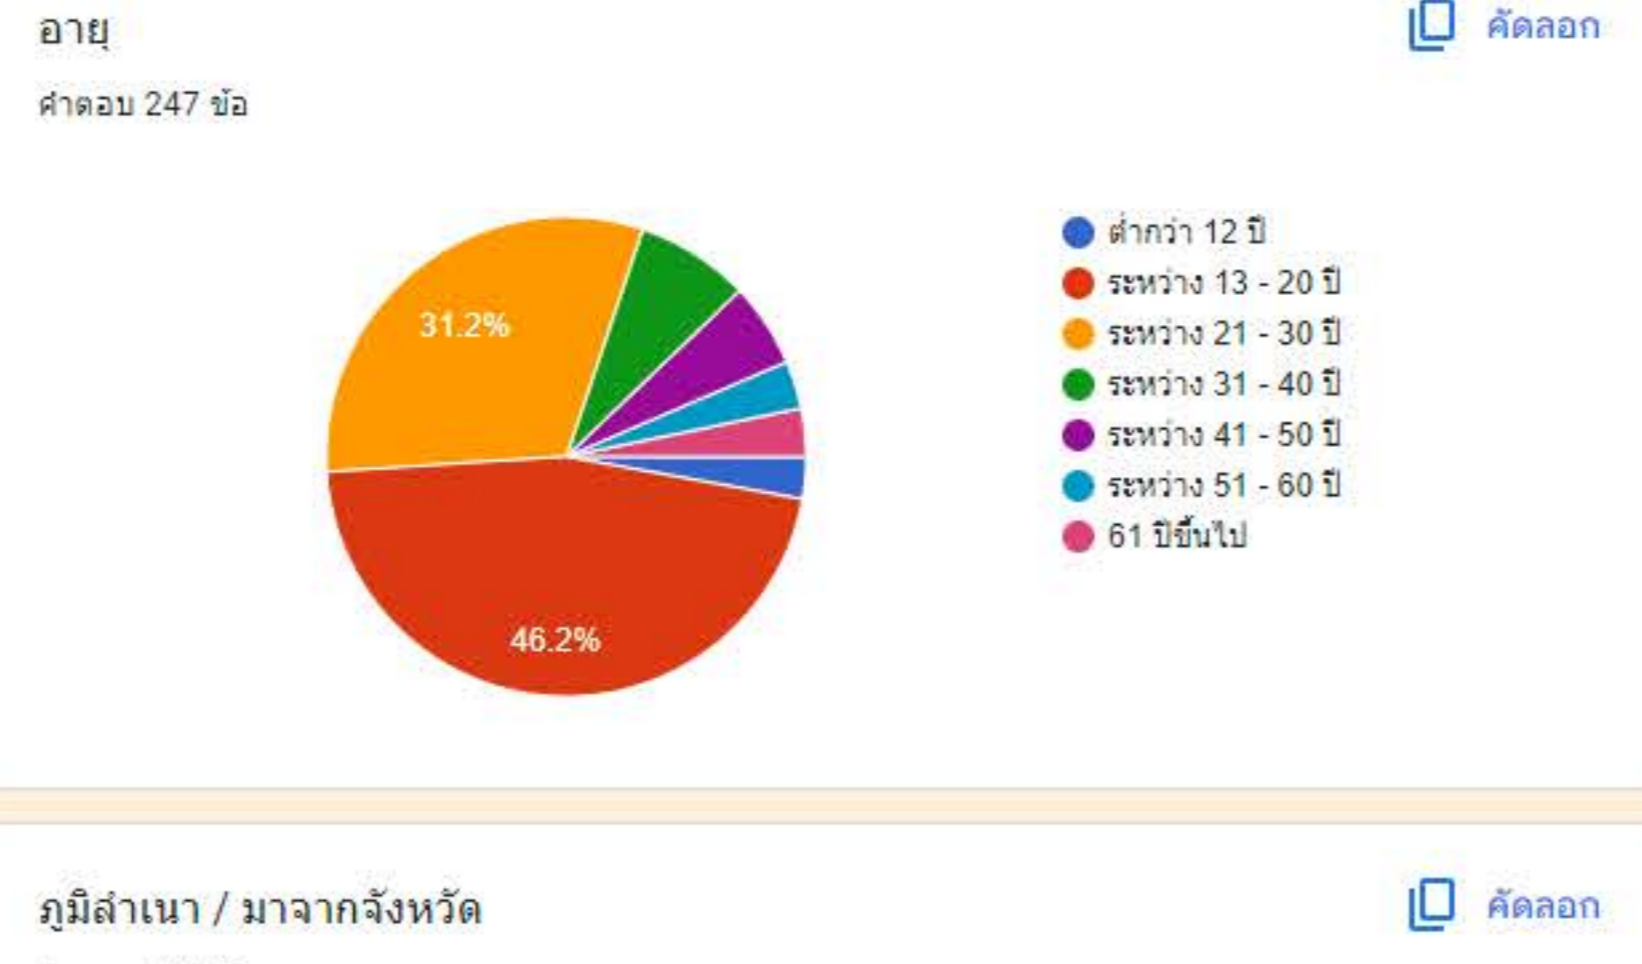

หอวัฒนธรรม จังหวัดนครสวรรค์

การตอบกลับ 247 รายการ

ตอนที่ 1 ข้อมูลทั่วไป

ตอนที่ 2 ด้านการให้บริการ และสิ่งอำนวยความสะดวกอื่น ๆ

ตอนที่ 3 ความพึงพอใจ และความเกี่ยวข้องกับหอวัฒนธรรม จังหวัดนครสวรรค์

ท่านคิดว่าเนื้อหาในทหระการ / พิพิธภัณฑ์ ด้านใดควรได้รับการปรับปรุงเพิ่มเติม

ไม่มี

คาร์มิเวลูกาภรณ์

พัฒนาต่อไป

ดี

ขนาดตัวอักษร

เนื้อหาขงยุคสมัยของจังหวัดนครสวรรค์ในพิพิธภัณฑ์อื่น 2

ในพิพิธภัณฑ์อื่น 2 ยังไม่ชัดเจน ออกมาให้เห็นช่วงยุคสมัยของเมืองนครสวรรค์

ไม่มีค่ะ