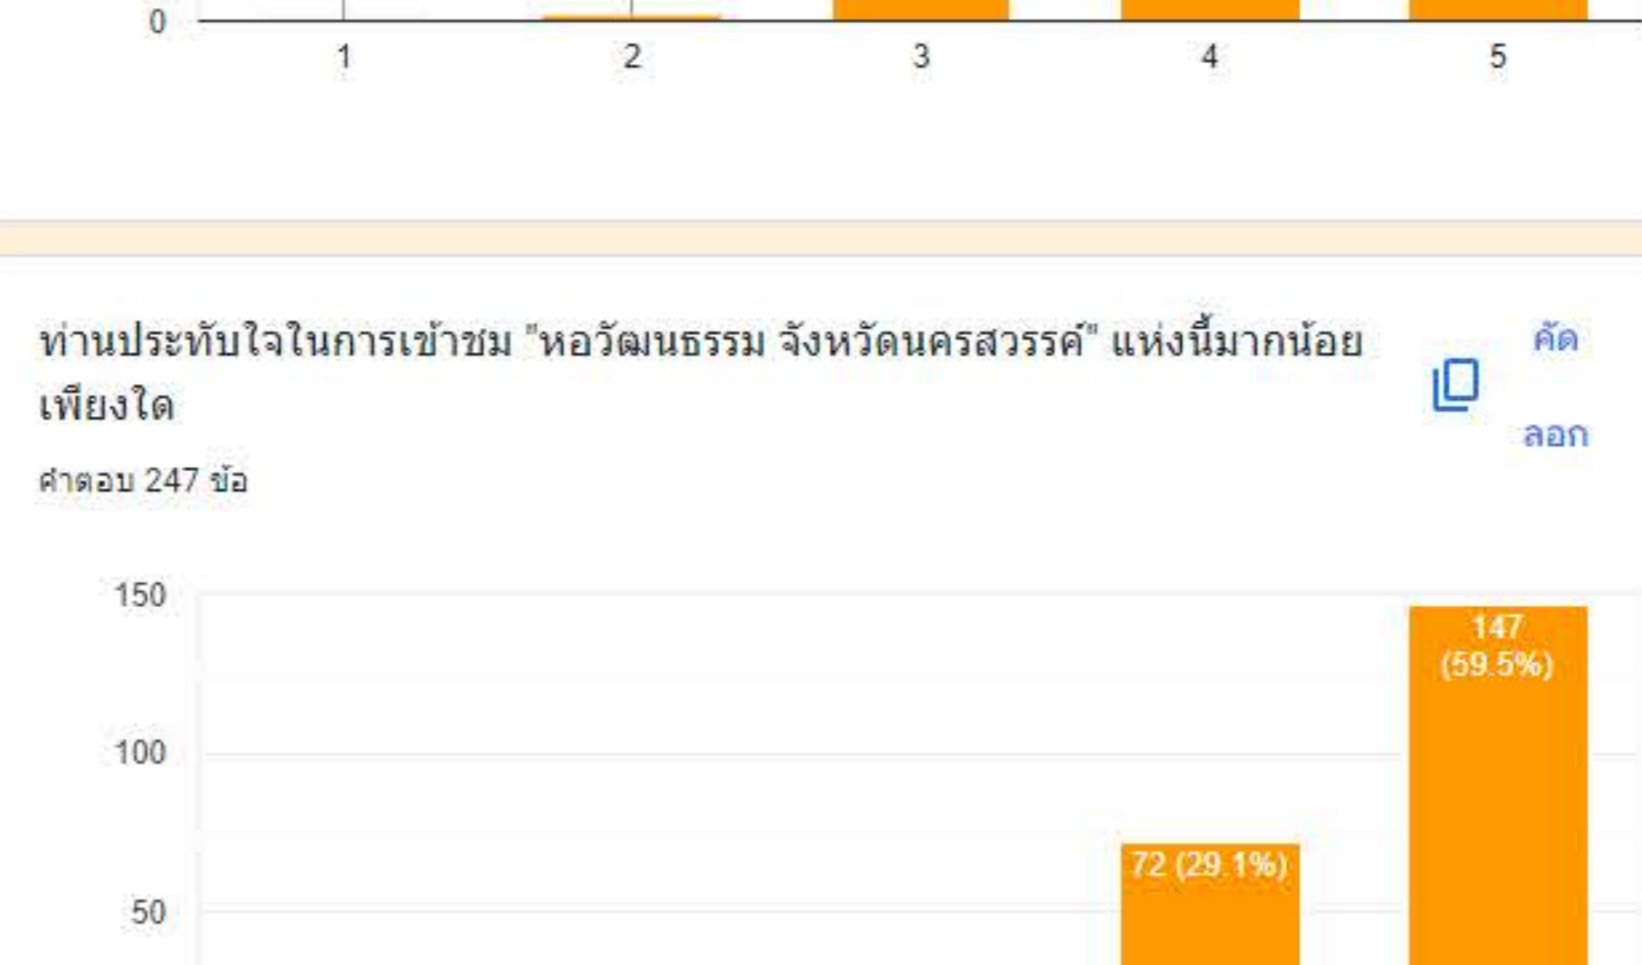

ท่านคิดว่าเนื้อหาในทหระการ / พิพิธภัณฑ์ ด้านใดควรได้รับการปรับปรุงเพิ่มเติม

ไม่มี

คาร์มิเวลูกาภรณ์

พัฒนาต่อไป

ดี

ขนาดตัวอักษร

เนื้อหาขงยุคสมัยของจังหวัดนครสวรรค์ในพิพิธภัณฑ์อื่น 2

ในพิพิธภัณฑ์อื่น 2 ยังไม่ชัดเจน ออกมาให้เห็นช่วงยุคสมัยของเมืองนครสวรรค์

ไม่มีค่ะ

ข้อเสนอแนะอื่น ๆ

ไม่มี

ดีมากครับ

พัฒนามากครับ

ออกค่าใช้จ่ายแสดงเรื่องราวเกี่ยวกับนครสวรรค์

ดีแล้วขอให้เพิ่มเสียงบรรยายให้ชัดเจน

เพิ่มเทคโนโลยีใหม่ ๆ

หอวัฒนธรรม จังหวัดนครสวรรค์