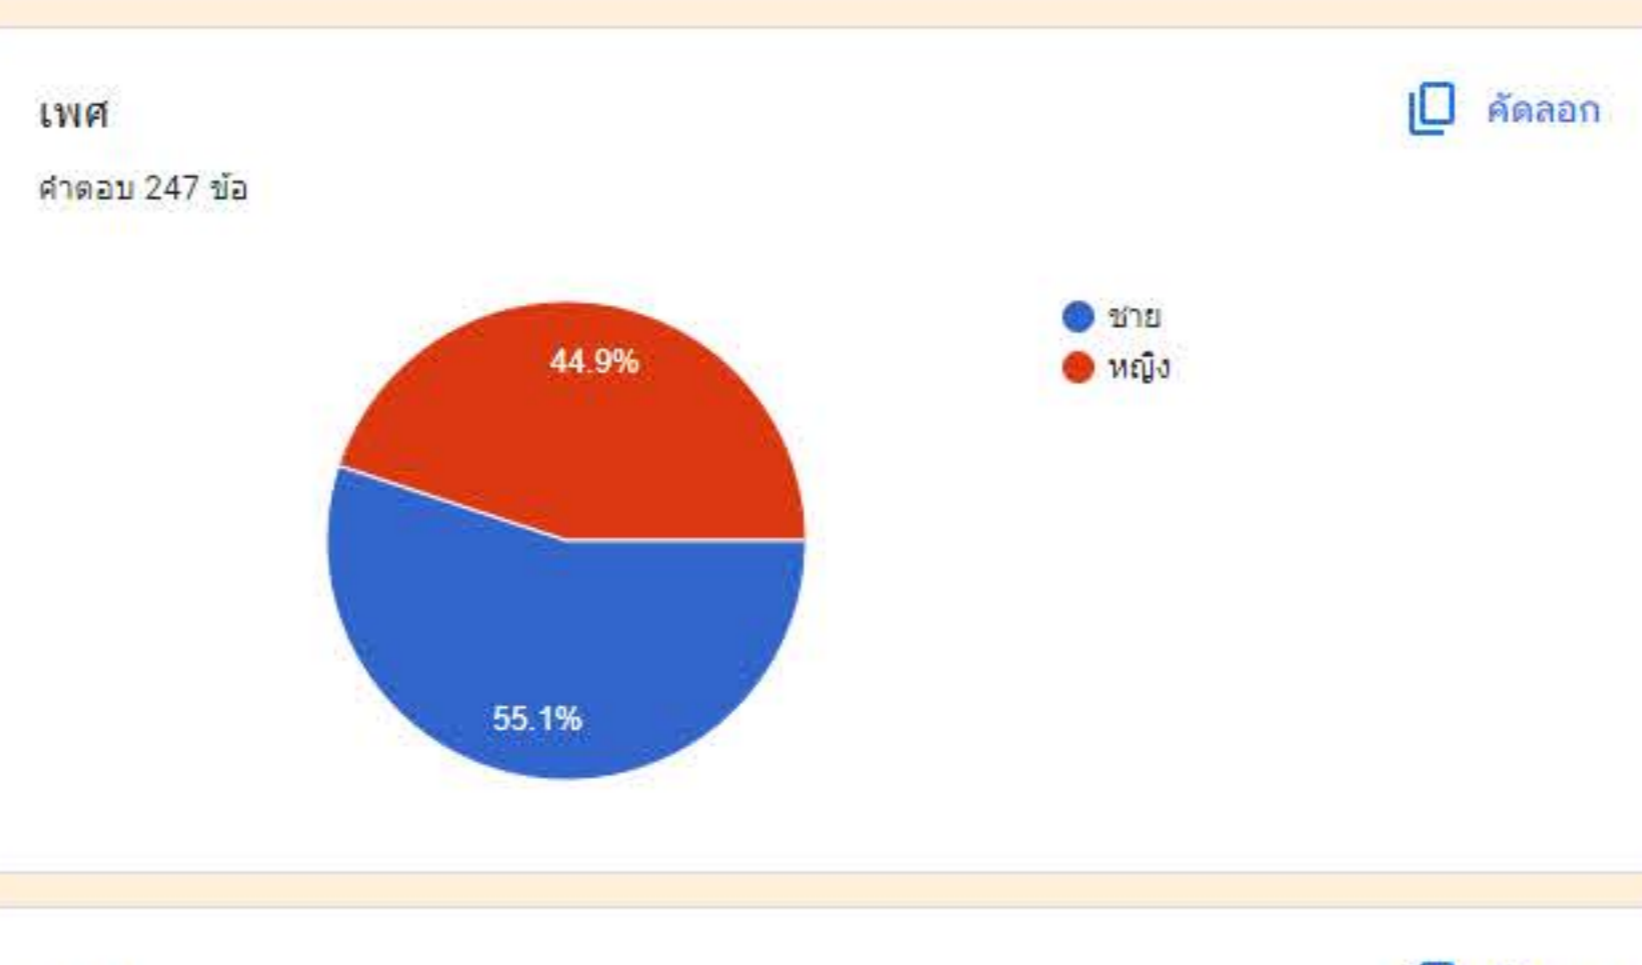

หอวัฒนธรรม จังหวัดนครสวรรค์

การตอบกลับ 247 รายการ

ตอนที่ 1 ข้อมูลทั่วไป

ตอนที่ 2 ด้านการให้บริการ และสิ่งอำนวยความสะดวกอื่น ๆ

ตอนที่ 3 ความพึงพอใจ และความเกี่ยวข้องกับหอวัฒนธรรม จังหวัดนครสวรรค์

ท่านคิดว่าเนื้อหาในทหระการ / พิพิธภัณฑ์ ด้านใดควรได้รับการปรับปรุงเพิ่มเติม

ไม่มี

คาร์มิเวลูกาภรณ์

พัฒนาต่อไป

ดี

ขนาดตัวอักษร

เนื้อหาขงยุคสมัยของจังหวัดนครสวรรค์ในพิพิธภัณฑ์อื่น 2

ในพิพิธภัณฑ์อื่น 2 ยังไม่ชัดเจน ออกมาให้เห็นช่วงยุคสมัยของเมืองนครสวรรค์

ไม่มีค่ะ