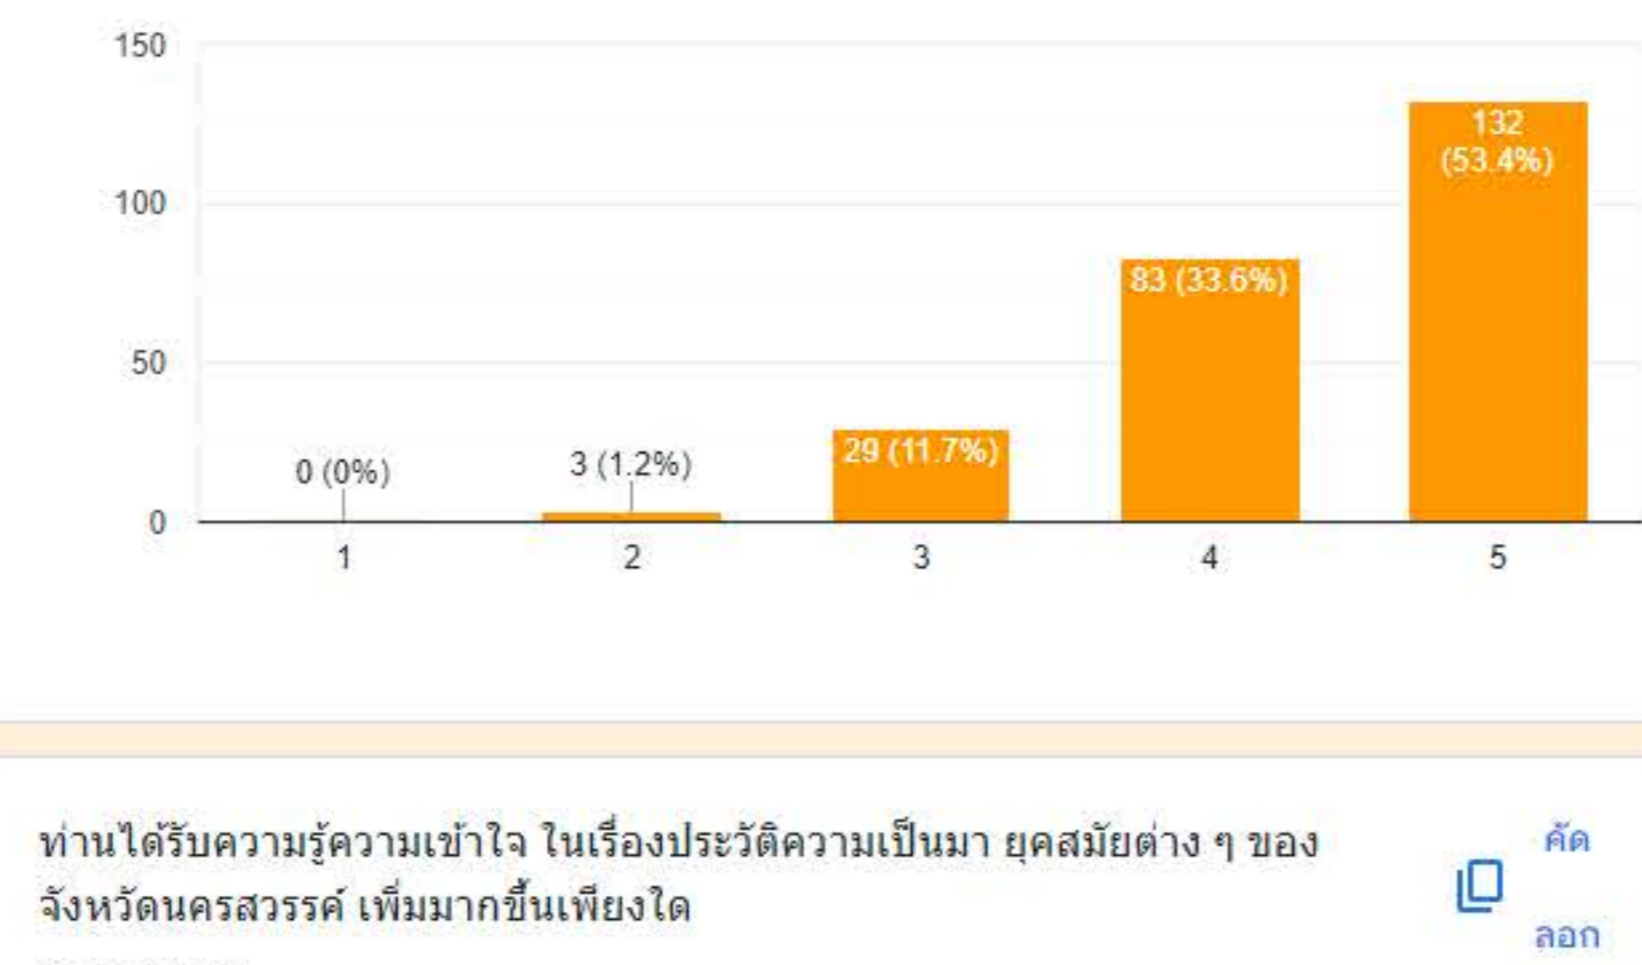

ท่านคิดว่าเนื้อหาในทหระการ / พิพิธภัณฑ์ ด้านใดควรได้รับการปรับปรุงเพิ่มเติม

ไม่มี

คาร์มิเวลูกาภรณ์

พัฒนาต่อไป

ดี

ขนาดตัวอักษร

เนื้อหาขงยุคสมัยของจังหวัดนครสวรรค์ในพิพิธภัณฑ์อื่น 2

ในพิพิธภัณฑ์อื่น 2 ยังไม่ชัดเจน ออกมาให้เห็นช่วงยุคสมัยของเมืองนครสวรรค์

ไม่มีค่ะ

ข้อเสนอแนะอื่น ๆ

ไม่มี

ดีมากครับ

พัฒนามากครับ

ออกค่าใช้จ่ายแสดงเรื่องราวเกี่ยวกับนครสวรรค์

ดีแล้วขอให้เพิ่มเสียงบรรยายให้ชัดเจน

เพิ่มเทคโนโลยีใหม่ ๆ

หอวัฒนธรรม จังหวัดนครสวรรค์