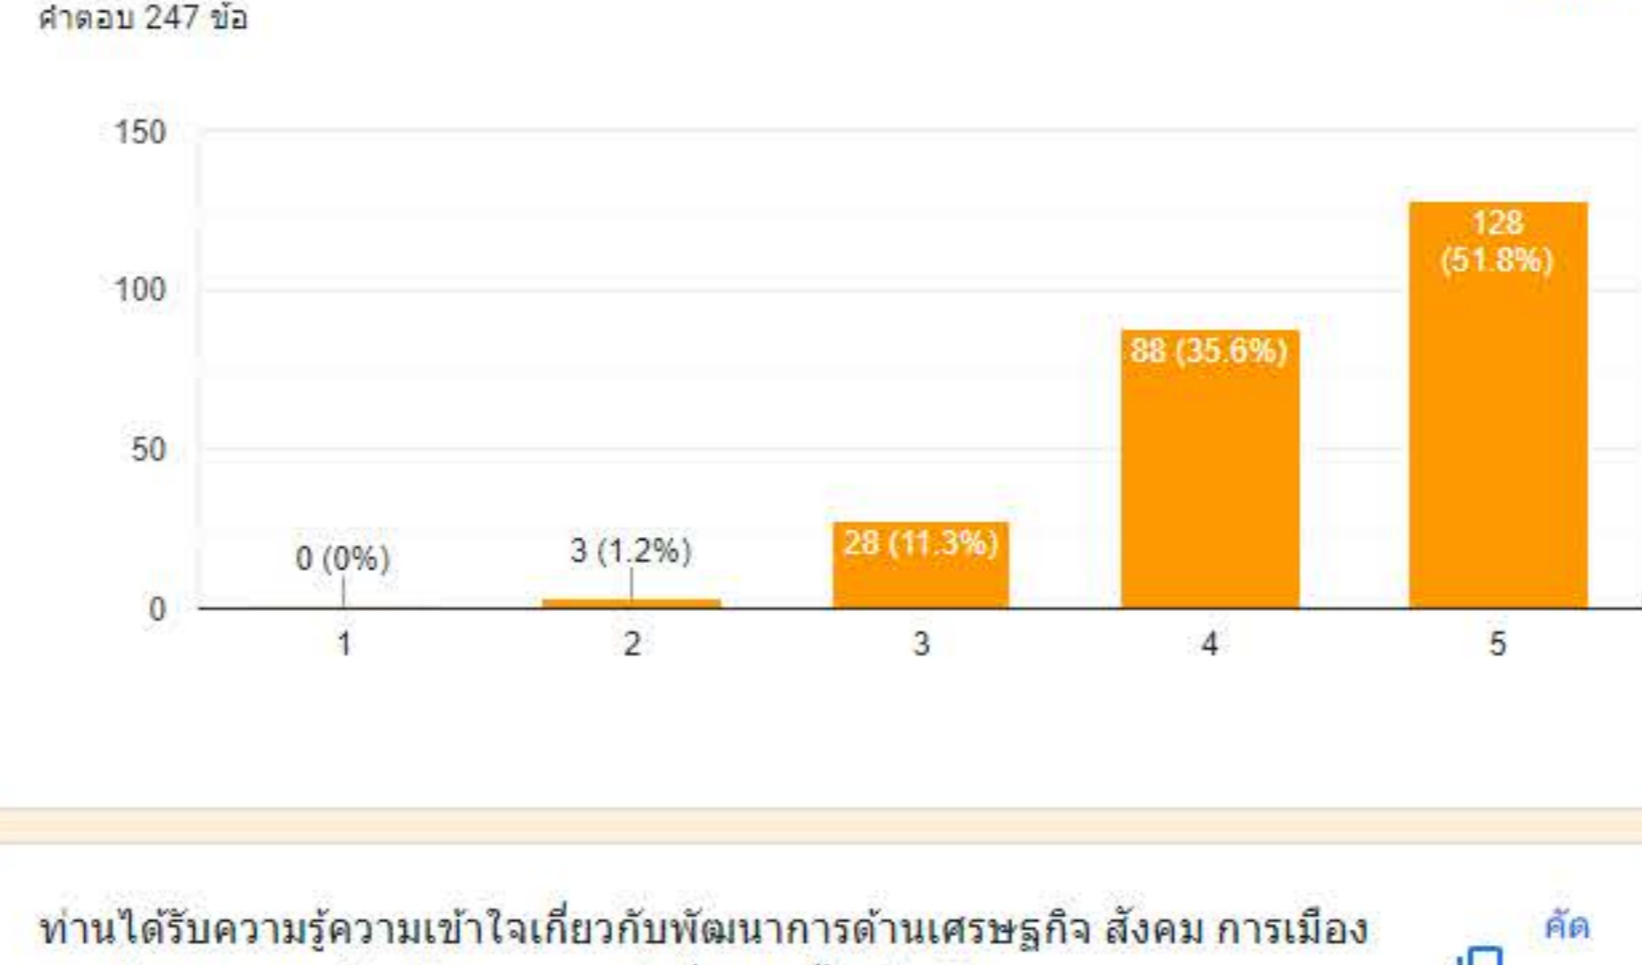

ท่านคิดว่าเนื้อหาในทหระการ / พิพิธภัณฑ์ ด้านใดควรได้รับการปรับปรุงเพิ่มเติม

ไม่มี

คาร์มิเวลูกาภรณ์

พัฒนาต่อไป

ดี

ขนาดตัวอักษร

เนื้อหาขงยุคสมัยของจังหวัดนครสวรรค์ในพิพิธภัณฑ์อื่น 2

ในพิพิธภัณฑ์อื่น 2 ยังไม่ชัดเจน ออกมาให้เห็นช่วงยุคสมัยของเมืองนครสวรรค์

ไม่มีค่ะ

ข้อเสนอแนะอื่น ๆ

ไม่มี

ดีมากครับ

พัฒนามากครับ

ออกค่าใช้จ่ายแสดงเรื่องราวเกี่ยวกับนครสวรรค์

ดีแล้วขอให้เพิ่มเสียงบรรยายให้ชัดเจน

เพิ่มเทคโนโลยีใหม่ ๆ

หอวัฒนธรรม จังหวัดนครสวรรค์