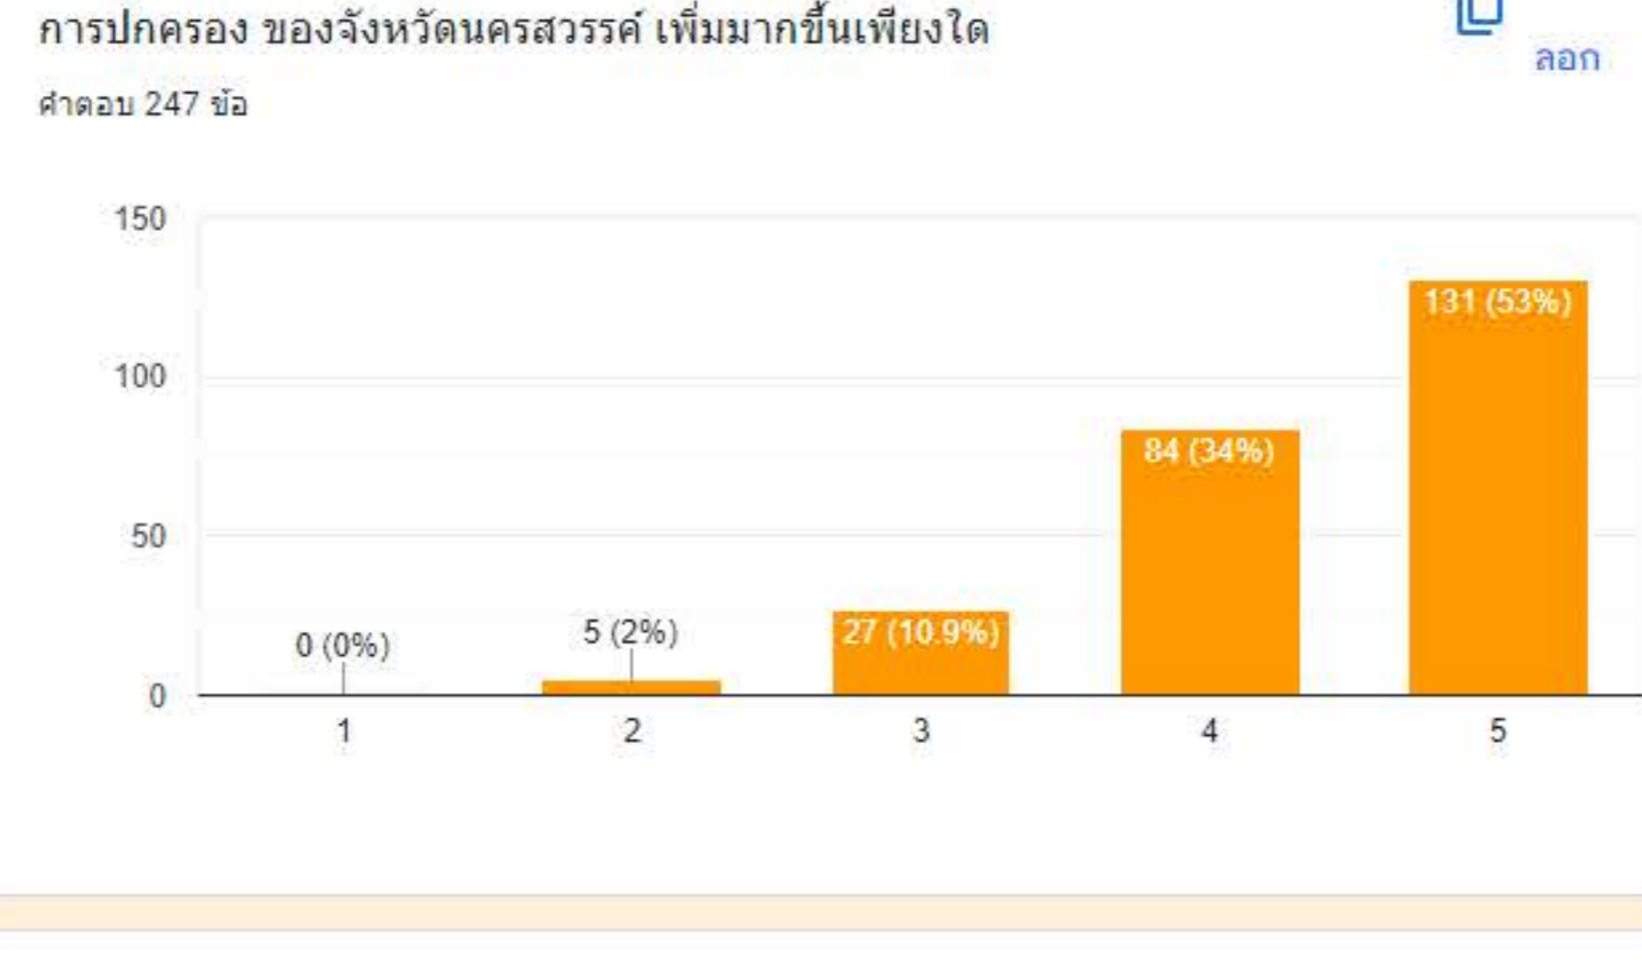

ท่านคิดว่าเนื้อหาในทหระการ / พิพิธภัณฑ์ ด้านใดควรได้รับการปรับปรุงเพิ่มเติม

ไม่มี

คาร์มิเวลูกาภรณ์

พัฒนาต่อไป

ดี

ขนาดตัวอักษร

เนื้อหาขงยุคสมัยของจังหวัดนครสวรรค์ในพิพิธภัณฑ์อื่น 2

ในพิพิธภัณฑ์อื่น 2 ยังไม่ชัดเจน ออกมาให้เห็นช่วงยุคสมัยของเมืองนครสวรรค์

ไม่มีค่ะ

ข้อเสนอแนะอื่น ๆ

ไม่มี

ดีมากครับ

พัฒนามากครับ

ออกค่าใช้จ่ายแสดงเรื่องราวเกี่ยวกับนครสวรรค์

ดีแล้วขอให้เพิ่มเสียงบรรยายให้ชัดเจน

เพิ่มเทคโนโลยีใหม่ ๆ

หอวัฒนธรรม จังหวัดนครสวรรค์