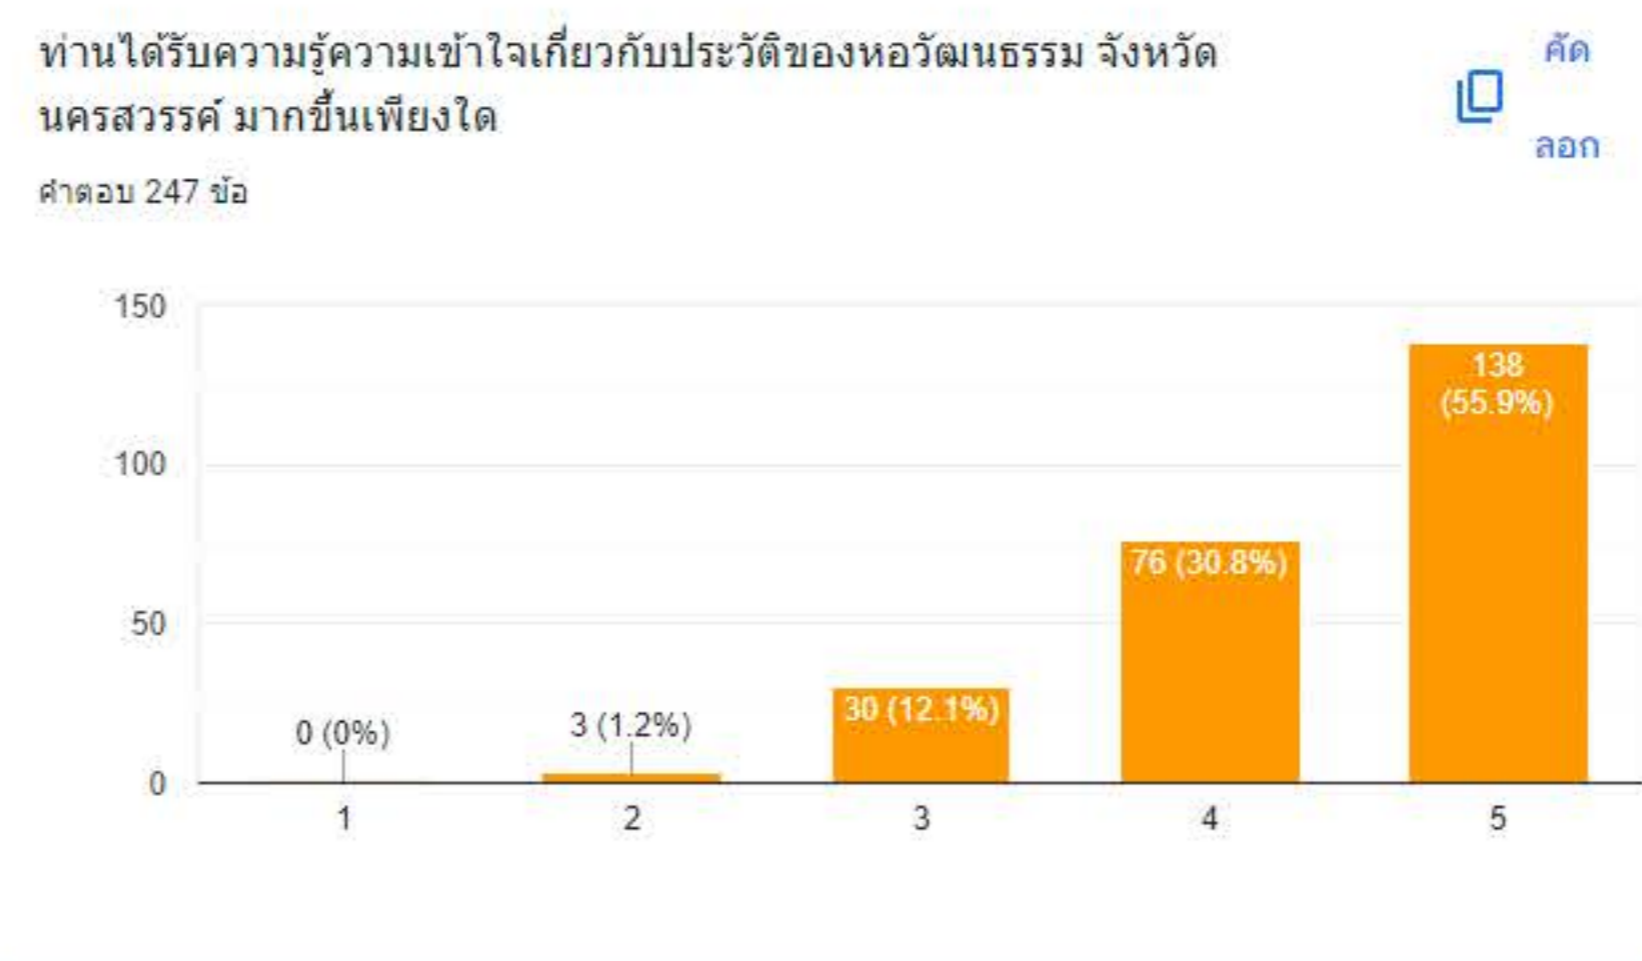

ท่านคิดว่าเนื้อหาในทหระการ / พิพิธภัณฑ์ ด้านใดควรได้รับการปรับปรุงเพิ่มเติม

ไม่มี

คาร์มิเวลูกาภรณ์

พัฒนาต่อไป

ดี

ขนาดตัวอักษร

เนื้อหาขงยุคสมัยของจังหวัดนครสวรรค์ในพิพิธภัณฑ์อื่น 2

ในพิพิธภัณฑ์อื่น 2 ยังไม่ชัดเจน ออกมาให้เห็นช่วงยุคสมัยของเมืองนครสวรรค์

ไม่มีค่ะ

ข้อเสนอแนะอื่น ๆ

ไม่มี

ดีมากครับ

พัฒนามากครับ

ออกค่าใช้จ่ายแสดงเรื่องราวเกี่ยวกับนครสวรรค์

ดีแล้วขอให้เพิ่มเสียงบรรยายให้ชัดเจน

เพิ่มเทคโนโลยีใหม่ ๆ

หอวัฒนธรรม จังหวัดนครสวรรค์