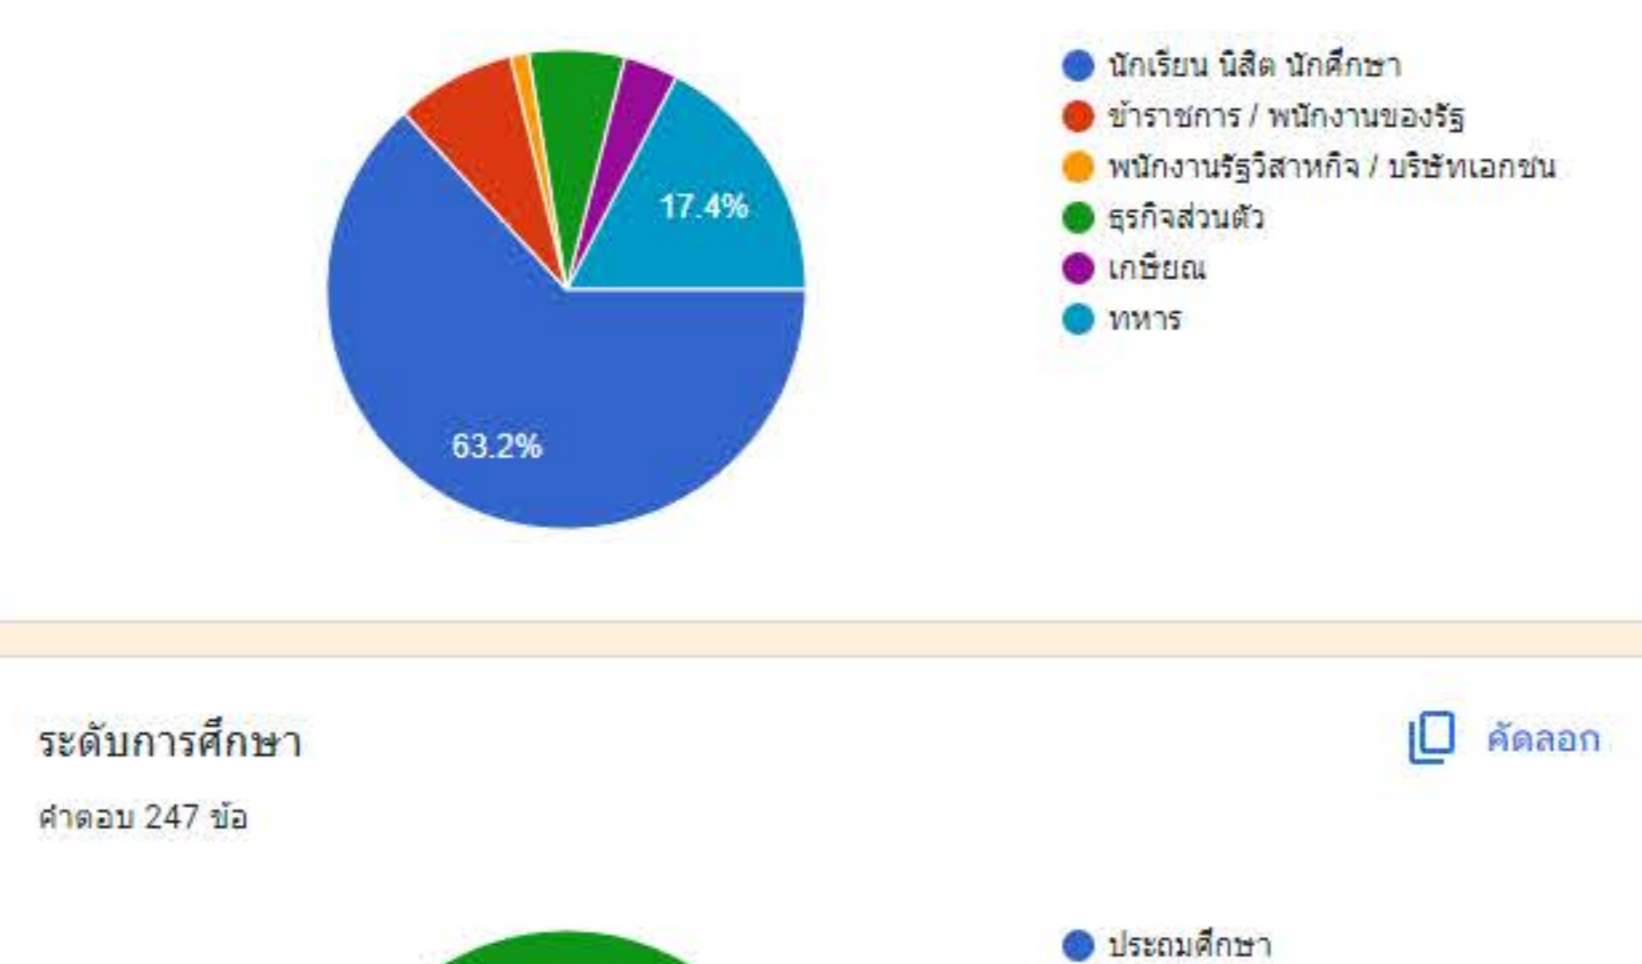

หอวัฒนธรรม จังหวัดนครสวรรค์

การตอบกลับ 247 รายการ

ตอนที่ 1 ข้อมูลทั่วไป

ตอนที่ 2 ด้านการให้บริการ และสิ่งอำนวยความสะดวกอื่น ๆ

ตอนที่ 3 ความพึงพอใจ และความเกี่ยวข้องกับหอวัฒนธรรม จังหวัดนครสวรรค์

ท่านคิดว่าเนื้อหาในทหระการ / พิพิธภัณฑ์ ด้านใดควรได้รับการปรับปรุงเพิ่มเติม

ไม่มี

คาร์มิเวลูกาภรณ์

พัฒนาต่อไป

ดี

ขนาดตัวอักษร

เนื้อหาขงยุคสมัยของจังหวัดนครสวรรค์ในพิพิธภัณฑ์อื่น 2

ในพิพิธภัณฑ์อื่น 2 ยังไม่ชัดเจน ออกมาให้เห็นช่วงยุคสมัยของเมืองนครสวรรค์

ไม่มีค่ะ