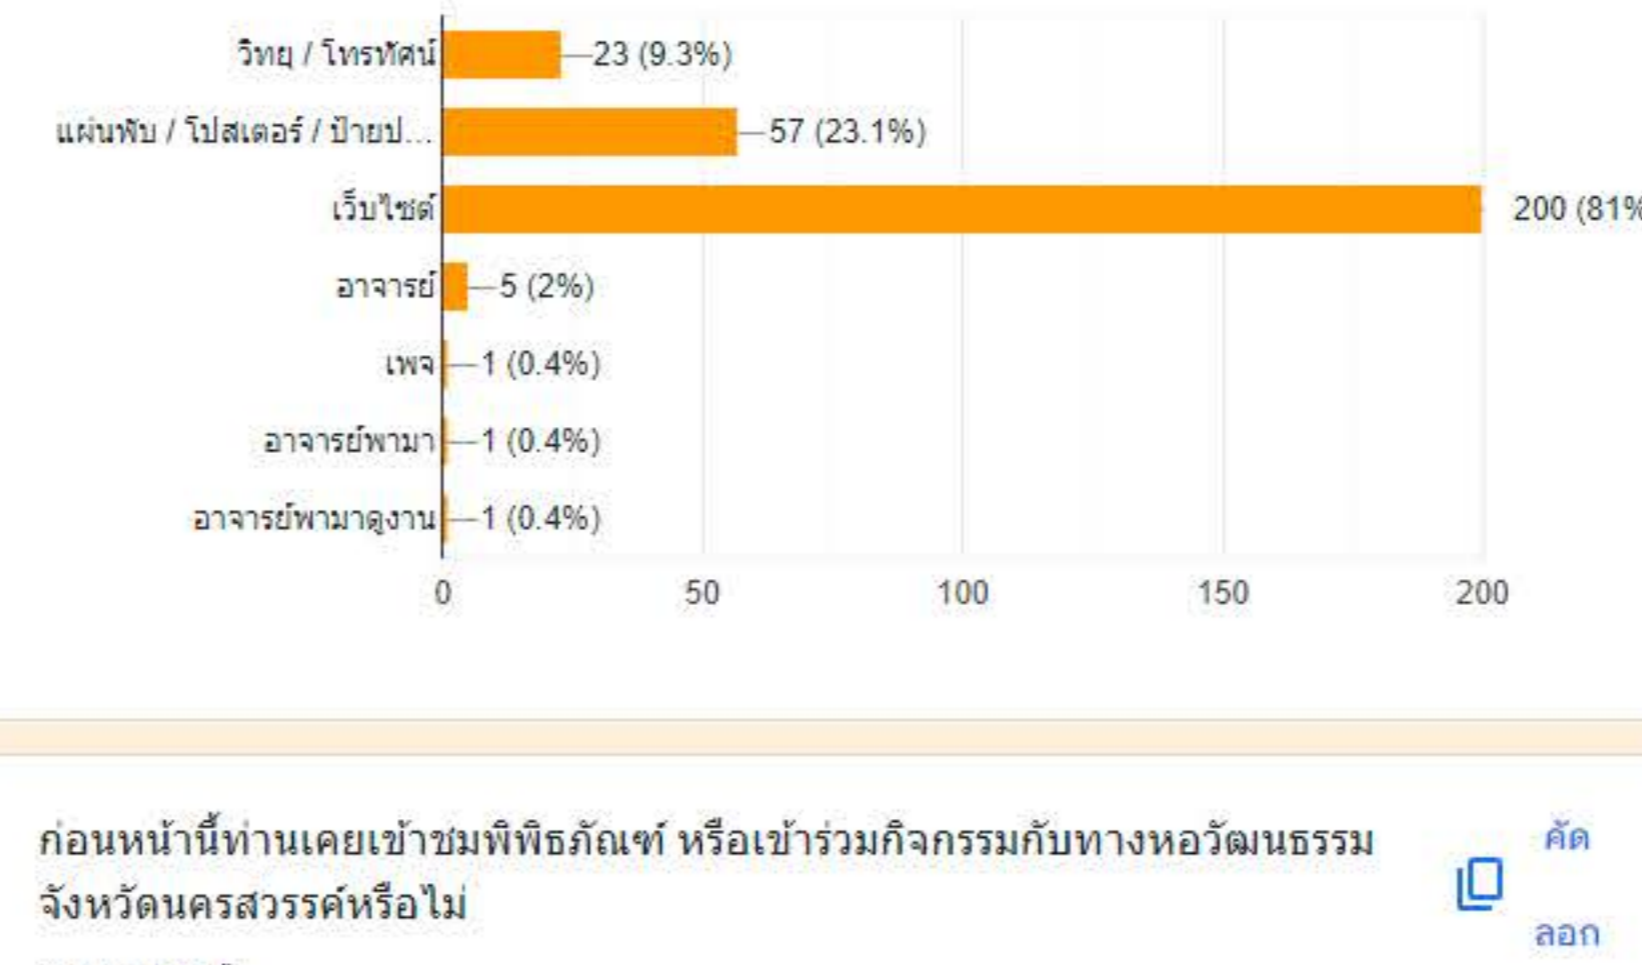

หอวัฒนธรรม จังหวัดนครสวรรค์

การตอบกลับ 247 รายการ

ตอนที่ 1 ข้อมูลทั่วไป

ตอนที่ 2 ด้านการให้บริการ และสิ่งอำนวยความสะดวกอื่น ๆ

ตอนที่ 3 ความพึงพอใจ และความเกี่ยวข้องกับหอวัฒนธรรม จังหวัดนครสวรรค์

ท่านคิดว่าเนื้อหาในทหระการ / พิพิธภัณฑ์ ด้านใดควรได้รับการปรับปรุงเพิ่มเติม

ไม่มี

คาร์มิเวลูกาภรณ์

พัฒนาต่อไป

ดี

ขนาดตัวอักษร

เนื้อหาขงยุคสมัยของจังหวัดนครสวรรค์ในพิพิธภัณฑ์อื่น 2

ในพิพิธภัณฑ์อื่น 2 ยังไม่ชัดเจน ออกมาให้เห็นช่วงยุคสมัยของเมืองนครสวรรค์

ไม่มีค่ะ