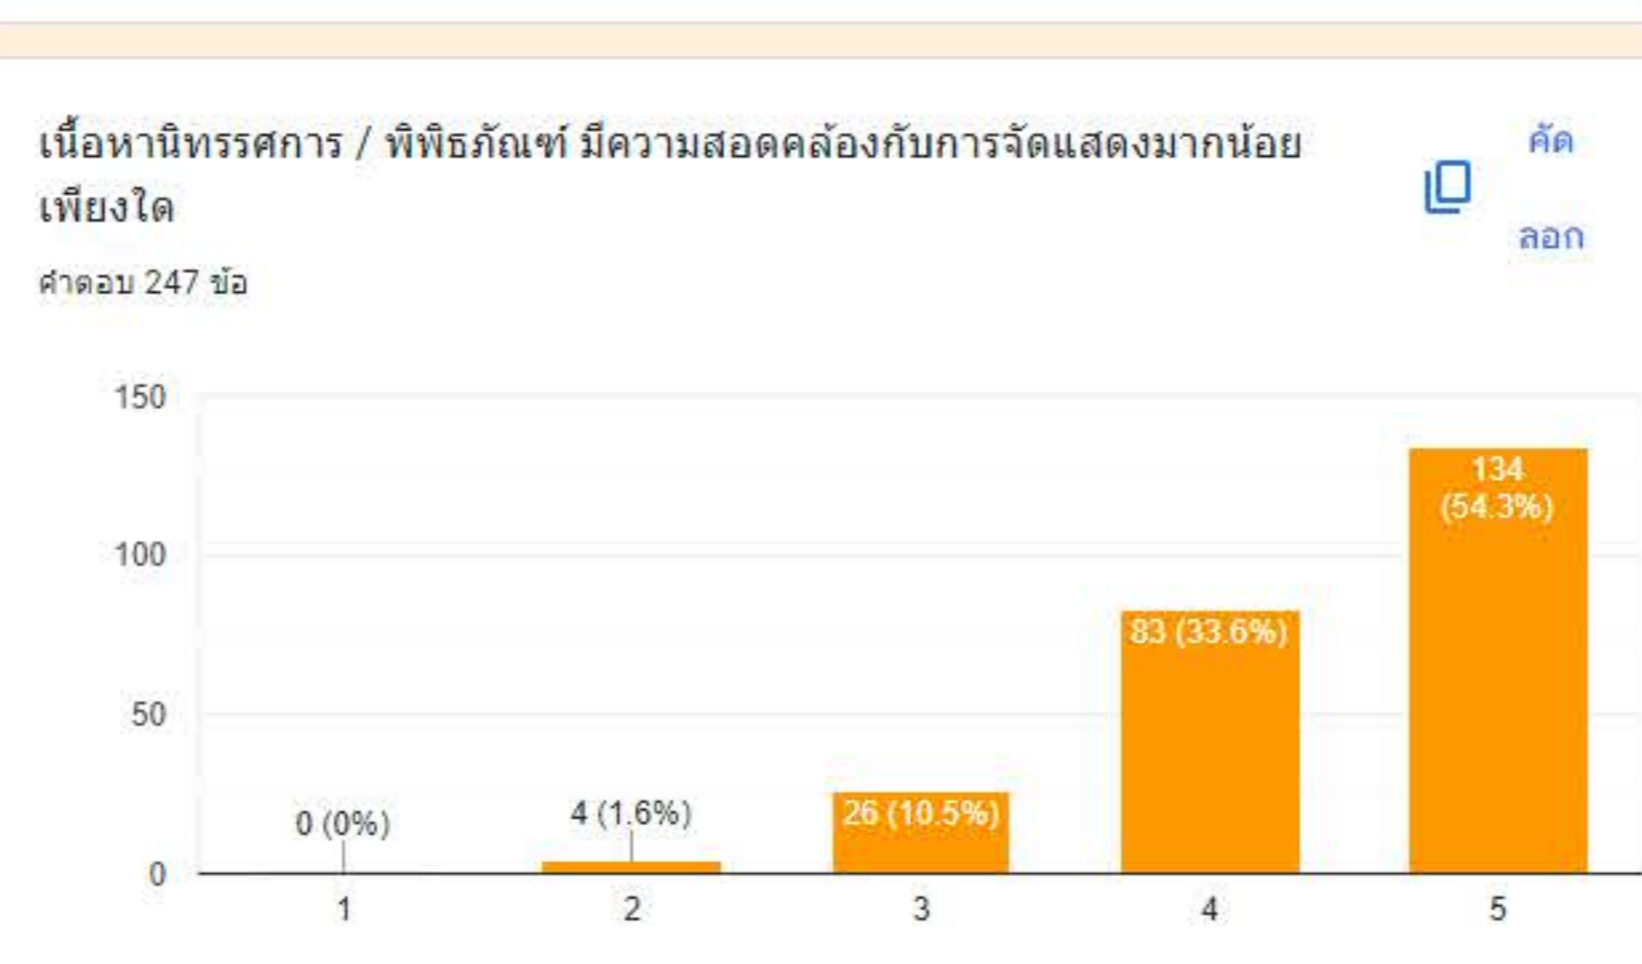

ท่านคิดว่าเนื้อหาในทหระการ / พิพิธภัณฑ์ ด้านใดควรได้รับการปรับปรุงเพิ่มเติม

ไม่มี

คาร์มิเวลูกาภรณ์

พัฒนาต่อไป

ดี

ขนาดตัวอักษร

เนื้อหาขงยุคสมัยของจังหวัดนครสวรรค์ในพิพิธภัณฑ์อื่น 2

ในพิพิธภัณฑ์อื่น 2 ยังไม่ชัดเจน ออกมาให้เห็นช่วงยุคสมัยของเมืองนครสวรรค์

ไม่มีค่ะ

ข้อเสนอแนะอื่น ๆ

ไม่มี

ดีมากครับ

พัฒนามากครับ

ออกค่าใช้จ่ายแสดงเรื่องราวเกี่ยวกับนครสวรรค์

ดีแล้วขอให้เพิ่มเสียงบรรยายให้ชัดเจน

เพิ่มเทคโนโลยีใหม่ ๆ

หอวัฒนธรรม จังหวัดนครสวรรค์